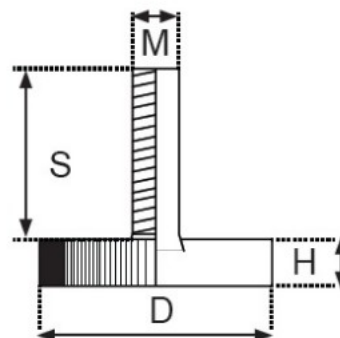

PRODUCT SHEET

Description:

Adjust. Glide Alpha, $\varnothing 44$ mm, Black PA, Stud M8 x 26mm

Item number:

10.16.046-0

Units	Box	Carton	HS Code	Barcode
Pcs.	1	1000	8302420090	 5704866008617

Item - number	Finish	D diameter	H height	M size	S stud
10.16.006	Black	$\varnothing 15$	6 mm	M6	22 mm
10.16.011	Black	$\varnothing 20$	6 mm	M6	22 mm
10.16.016	Black	$\varnothing 20$	6 mm	M6	37 mm
10.16.025	Black	$\varnothing 25$	6 mm	M6	22 mm
10.16.027	Black	$\varnothing 25$	6 mm	M8	22 mm
10.16.035	Black	$\varnothing 32$	8 mm	M8	22 mm
10.16.040	Black	$\varnothing 38$	9 mm	M8	26 mm
10.16.046	Black	$\varnothing 44$	10 mm	M8	26 mm
10.16.120	Black	$\varnothing 60$	10 mm	M10	34 mm